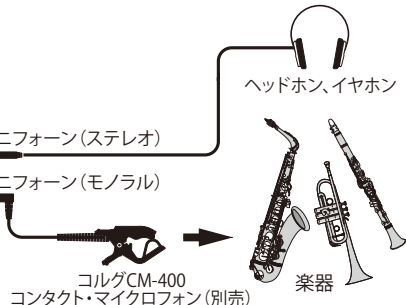

本製品の故障、または使用上生じたお客様の直接、間接の損害につきましては、弊社は一切の責任を負いかねますのでご了承ください。

本保証書は、保証規定により無償修理をお約束するためのもので、これによりお客様の法律上の権利を制限するものではありません。

チューナーの オン/オフ メトロノームの オン/オフ

内蔵マイク*

*内蔵マイクによるチューニングをするときは、マイク端子に接続しない

ヘッドホン、イヤホン
ミニフォン（ステレオ）
ミニフォン（モノラル）
楽器
コルグCM-400
コンタクト・マイクロフォン（別売）

チューナーを使う

 ボタンを押して、チューナーをオンにします。

メーターを見ながらチューニングする

音を聴きながらチューニングする(サウンド・アウト)

精度の高い(ピッチ表示範囲: ±25セント)チューニングをする(フォーカス)

チューニング方法は、この他に入力した楽器の音を検知して最も近い基準音を出力する**サウンド・バック**、過去2秒間に検出したピッチ範囲を表示する**トレース**があります。

株式会社コルグ