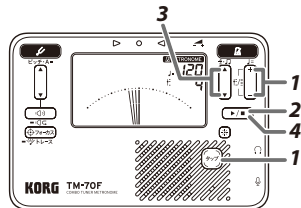

1. テンポを設定する

ボタンの + と - を押す、または ボタンを一定の間隔で数回押す

2. メトロノームをスタートさせる

3. 拍子を変更する

4. メトロノームを止めるときは ボタンを押す

チューナーとメトロノームを同時に使う

ボタンと ボタンをそれぞれ押すと、チューナーとメトロノームを同時に使えます。

仕様(概略)

電源：単4形乾電池(マンガンまたはアルカリ乾電池)2本(3V)

電池は付属していません。別途お買い求めください。

電池寿命：チューナーのみを使用した場合

約250/150/85時間(バックライト：オフ/ソフト/オート、A4連続入力、アルカリ乾電池使用時)

メトロノームのみを使用した場合

約200/130/75時間(バックライト：オフ/ソフト/オート、テンポ120、4拍子、音量最大、アルカリ乾電池使用時)

外形寸法(W×D×H)：107 x 72 x 18 mm

質量：79 g(電池含まず)

付属品：クイック・スタート・ガイド

* 仕様および外観は、改良のため予告無く変更する場合があります。