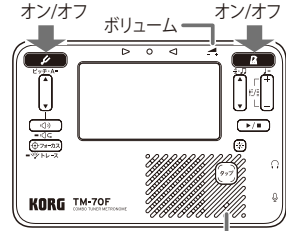

チューナーの オン/オフ   メトロノームの オン/オフ

内蔵マイク*

*内蔵マイクによるチューニングをするときは、マイク端子に接続しない