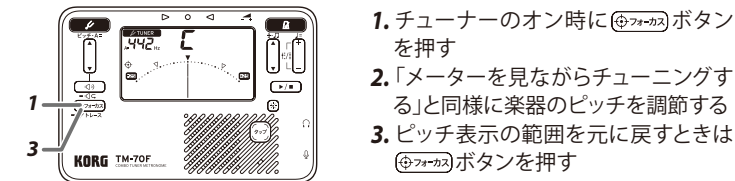

チューナーを使う

 ボタンを押して、チューナーをオンにします。

メーターを見ながらチューニングする

音を聴きながらチューニングする(サウンド・アウト)

精度の高い(ピッチ表示範囲: ±25セント)チューニングをする(フォーカス)

チューニング方法は、この他に入力した楽器の音を検知して最も近い基準音を出力する**サウンド・バック**、過去2秒間に検出したピッチ範囲を表示する**トレース**があります。

株式会社コルグ