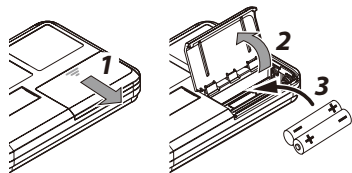

注意 この注意事項を無視した取り扱いをしますと、傷害を負う、または物理的損害が発生する可能性があります。

- 正常な通気が妨げられない所に設置して使用する。

- ラジオ、テレビ、電子機器などから十分に離して使用する。
- ラジオやテレビ等に接近して使用すると、本製品が雑音を受けて誤動作する場合があります。また、ラジオ、テレビ等に雑音が入ることがあります。本製品をテレビ等の横に設置すると、本製品の磁場によってテレビ等の故障の原因になることがあります。
- 外装のお手入れは、乾いた柔らかい布を使って軽く拭く。
- 長時間使用しないときは、電池の液漏れを防ぐために電池を抜く。
- 電池や本体は幼児の手の届かないところへ保管する。
- 電池を過度の熱源（日光、火など）にさらさない。
- ボタンやつまみなどに必要以上の力を加えない。故障の原因になります。
- 外装のお手入れに、ベンジンやシンナー系の液体、コンパウンド質、強酸性のポリッシャーを使用しない。
- 不安定な場所に置かない。

保証規定（必ずお読みください）

本保証書は、保証期間中に本製品を保証するもので、付属品類（ヘッドホンなど）は保証の対象になりません。保証期間内に本製品が故障した場合は、保証規定によって無償修理いたします。

1. 本保証書の有効期間はお買い上げ日より5年間です。
2. 次の修理等は保証期間内であっても有償となります。
  - 消耗部品（電池、スピーカー、真空管、フェーダーなど）の交換。
  - お取扱い方法が不適当のために生じた故障。
  - 天災（火災、浸水等）によって生じた故障。
  - 故障の原因が本製品以外の他の機器にある場合。

1. 不当な改造、調整、部品交換などにより生じた故障または損傷。
   - 保証書にお買い上げ日、販売店名が未記入の場合、または字句が書き替えられている場合。
   - 本保証書の提示がない場合。
2. 尚、当社が修理した部分が再度故障した場合は、保証期間外であっても、修理した日より3か月以内に限り無償修理いたします。
3. 本保証書は日本国内においてのみ有効です。 This warranty is valid only in Japan.
  4. お客様が保証期間中に移転された場合でも、保証は引き続きお使いいただけます。詳しくは、お客様相談窓口までお問い合わせください。
  5. 修理、運送費用が製品の価格より高くなる場合がありますので、あらかじめお客様相談窓口へご相談ください。発送にかかる費用は、お客様の負担とさせていただきます。
  6. 修理中の代替品、商品の貸し出し等は、いかなる場合においても一切行っておりません。

本製品の故障、または使用上生じたお客様の直接、間接の損害につきましては、弊社は一切の責任を負いかねますのでご了承ください。

本保証書は、保証規定により無償修理をお約束するためのもので、これによりお客様の法律上の権利を制限するものではありません。