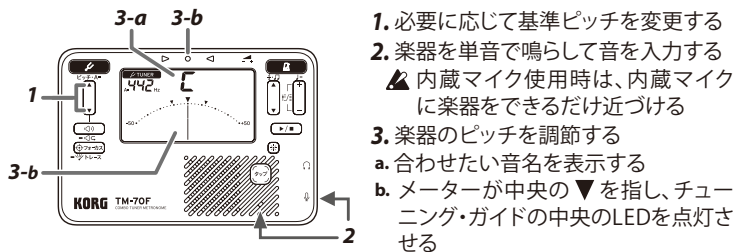

チューナーを使う

 ボタンを押して、チューナーをオンにします。

メーターを見ながらチューニングする

音を聴きながらチューニングする(サウンド・アウト)

精度の高い(ピッチ表示範囲: ±25セント)チューニングをする(フォーカス)

チューニング方法は、この他に入力した楽器の音を検知して最も近い基準音を出力する**サウンド・バック**、過去2秒間に検出したピッチ範囲を表示する**トレース**があります。

株式会社コルグ