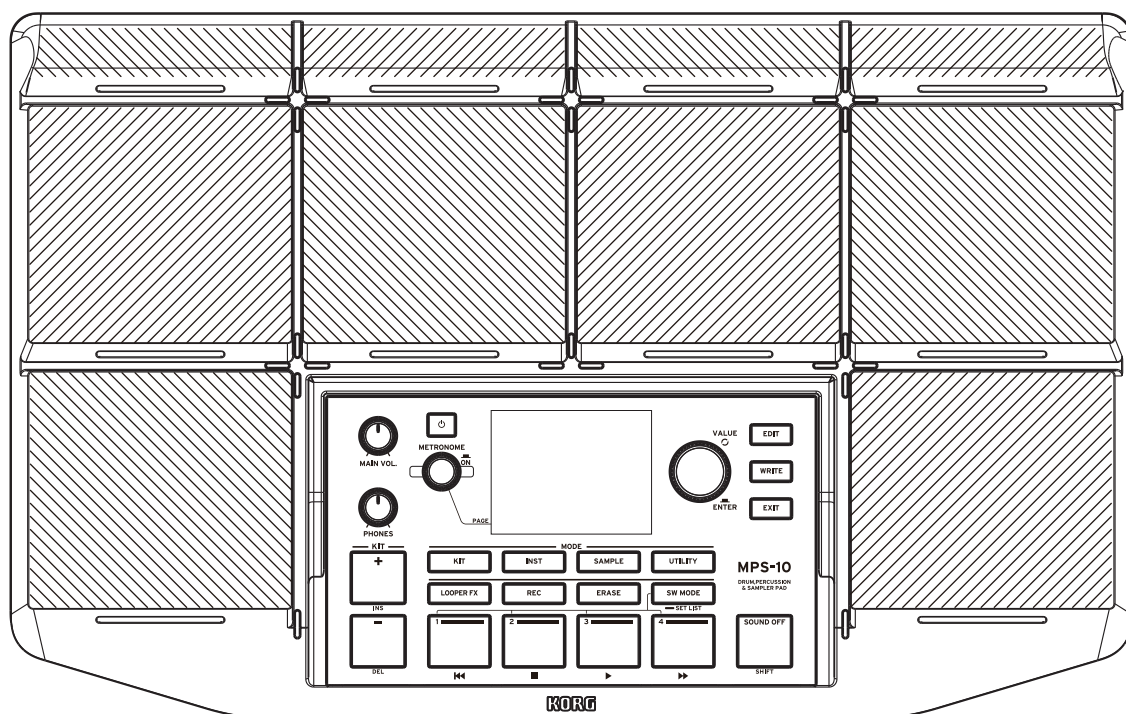

# MPS-10

DRUM, PERCUSSION & SAMPLER PAD

Preset List

Preset List

Preset-Liste

lista de preajustes

请参阅当前列表

プリセット・リスト